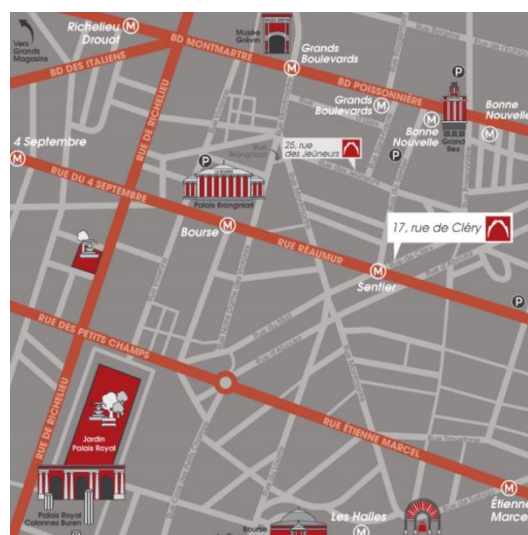

Espaces de formation FORMERET

Plans d'accès

Espace La Rochefoucauld

11 rue de la Rochefoucauld - 75009 Paris

Tél : 01 45 26 66 47

Accès métros :

L12 Trinité ou Saint-Georges, L3, L12, L13 et L14 Saint-Lazare

5 min depuis Gare Saint-Lazare

15 min de Gare de l'Est et Gare du Nord

Espace Vinci

25 rue des Jeûneurs - 75002 Paris

Tél : 01 42 46 79 77

Accès métros :

L8 et L9 Grands Boulevards, L3 Sentier ou Bourse

10 min depuis Saint-Lazare, Gare de l'Est et Gare du nord

25 min de Gare Montparnasse et Gare de Lyon

Espace Cléry

17 rue de Cléry - 75002 Paris

Tél : 01 53 40 89 50

Accès métros :

L8 et L9 Bonne Nouvelle, L3 Sentier

25 min depuis Montparnasse et Gare de Lyon

10 min depuis Saint-Lazare, Gare de l'Est et Gare du Nord