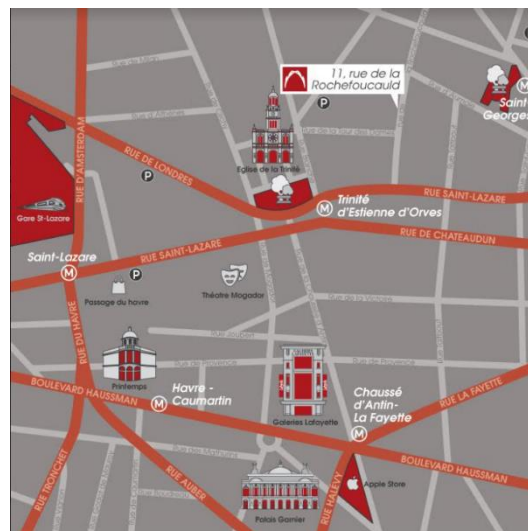

Espaces de formation FORMERET

Plans d'accès

Espace La Rochefoucauld

11 rue de la Rochefoucauld - 75009 Paris

Tél : 01 45 26 66 47

Accès métros :

L12 Trinité ou Saint-Georges, L3, L12, L13 et L14 Saint-Lazare

5 min depuis Gare Saint-Lazare

15 min de Gare de l'Est et Gare du Nord

Espace Vinci

25 rue des Jeûneurs - 75002 Paris

Tél : 01 42 46 79 77

Accès métros :

L8 et L9 Grands Boulevards, L3 Sentier ou Bourse

10 min depuis Saint-Lazare, Gare de l'Est et Gare du nord

25 min de Gare Montparnasse et Gare de Lyon

Espace Cléry

17 rue de Cléry - 75002 Paris

Tél : 01 53 40 89 50

Accès métros :

L8 et L9 Bonne Nouvelle, L3 Sentier

25 min depuis Montparnasse et Gare de Lyon

10 min depuis Saint-Lazare, Gare de l'Est et Gare du Nord