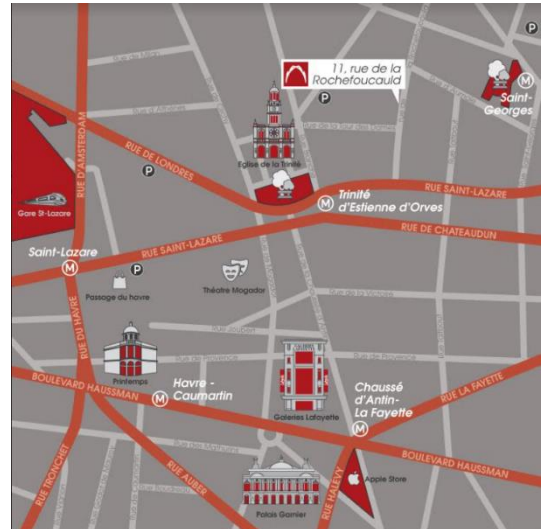

#### Subway :

L12 Trinité or Saint-Georges, L3, L12, L13 et L14 Saint-Lazare

5 min from Saint-Lazare train station

15 min from Gare de l'Est and Gare du Nord

25 min from Montparnasse and Gare de Lyon