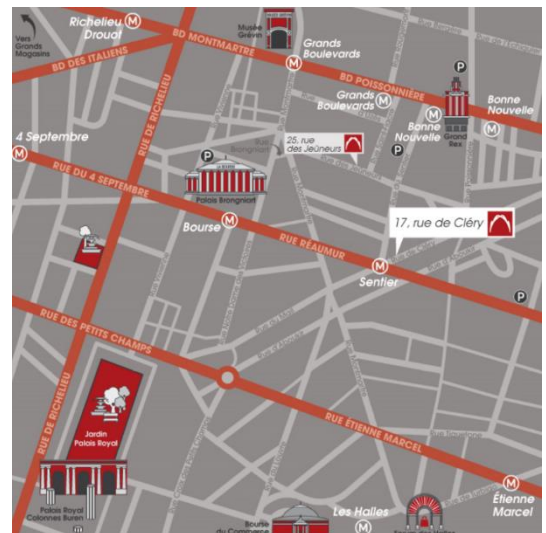

#### Subway :

L12 Trinité or Saint-Georges, L3, L12, L13 et L14 Saint-Lazare

5 min from Saint-Lazare train station

15 min from Gare de l'Est and Gare du Nord

### Espace Vinci

25 rue des Jeûneurs - 75002 Paris

Tel : 01 42 46 79 77

**Subway :** L8 and L9 Grands Boulevards, L3 Sentier or Bourse

10 min from Saint-Lazare train station, Gare de l'Est and Gare du nord

25 min from Montparnasse and Gare de Lyon