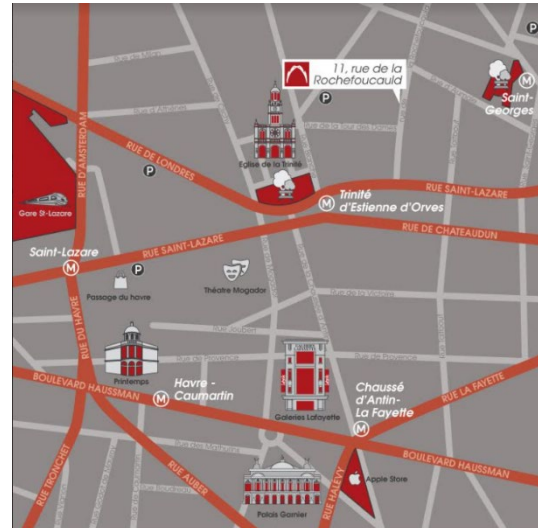

Espaces de formation FORMERET

Plans d'accès

Espace La Rochefoucauld

11 rue de la Rochefoucauld - 75009 Paris
Tél : 01 45 26 66 47

Accès métros :

L12 Trinité ou Saint-Georges, L3, L12, L13 et L14 Saint-Lazare
5 min depuis Gare Saint-Lazare
15 min de Gare de l'Est et Gare du Nord

Espace Vinci

25 rue des Jeûneurs - 75002 Paris
Tél : 01 42 46 79 77

Accès métros : L8 et L9 Grands Boulevards, L3 Sentier ou Bourse
10 min depuis Saint-Lazare, Gare de l'Est et Gare du nord
25 min de Gare Montparnasse et Gare de Lyon