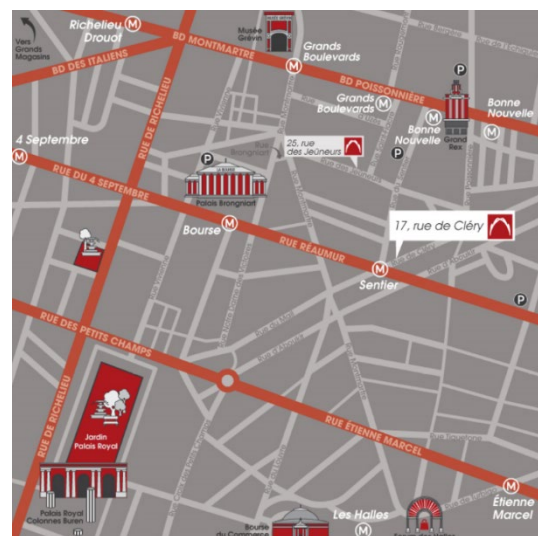

Espace Cléry

17 rue de Cléry - 75002 Paris
Tél : 01 53 40 89 50

Accès métros : L8 et L9 Bonne Nouvelle, L3 Sentier
25 min depuis Montparnasse et Gare de Lyon
10 min depuis Saint-Lazare, Gare de l'Est et Gare du Nord