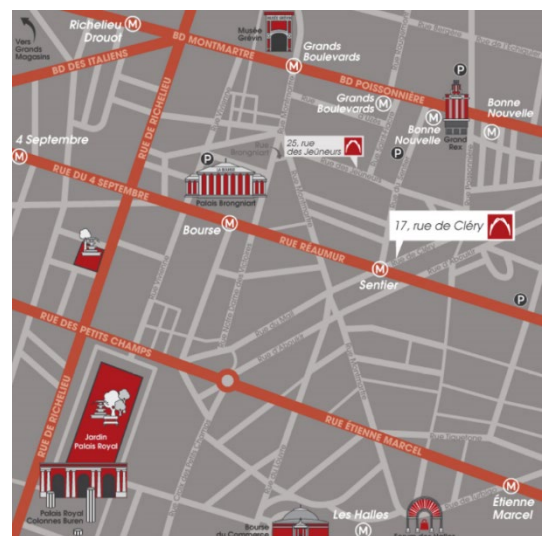

Training venue - FORMERET

Access plan

Espace La Rochefoucauld

11 rue de la Rochefoucauld - 75009 Paris
Tel : 01 45 26 66 47

Subway :

L12 Trinité or Saint-Georges, L3, L12, L13 et L14 Saint-Lazare
5 min from Saint-Lazare train station
15 min from Gare de l'Est and Gare du Nord

Espace Vinci

25 rue des Jeûneurs - 75002 Paris
Tel : 01 42 46 79 77

Subway : L8 and L9 Grands Boulevards, L3 Sentier or Bourse
10 min from Saint-Lazare train station, Gare de l'Est and Gare du nord
25 min from Montparnasse and Gare de Lyon

Espace Cléry

17 rue de Cléry - 75002 Paris
Tél : 01 53 40 89 50

Subway : L8 and L9 Bonne Nouvelle, L3 Sentier
25 min from Montparnasse and Gare de Lyon
10 min from Saint-Lazare train station, Gare de l'Est and Gare du nord