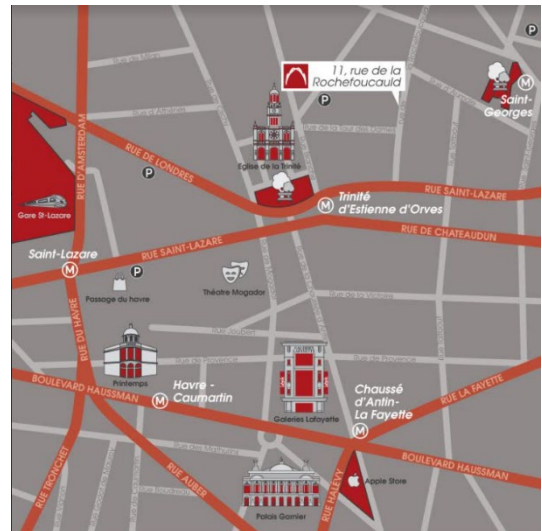

Training venue - FORMERET

Access plan

Espace La Rochefoucauld

11 rue de la Rochefoucauld - 75009 Paris
Tel : 01 45 26 66 47

Subway :

L12 Trinité or Saint-Georges, L3, L12, L13 et L14 Saint-Lazare
5 min from Saint-Lazare train station
15 min from Gare de l'Est and Gare du Nord

Espace Vinci

25 rue des Jeûneurs - 75002 Paris
Tel : 01 42 46 79 77

Subway : L8 and L9 Grands Boulevards, L3 Sentier or Bourse
10 min from Saint-Lazare train station, Gare de l'Est and Gare du nord
25 min from Montparnasse and Gare de Lyon

Espace Cléry

17 rue de Cléry - 75002 Paris
Tél : 01 53 40 89 50

Subway : L8 and L9 Bonne Nouvelle, L3 Sentier
25 min from Montparnasse and Gare de Lyon
10 min from Saint-Lazare train station, Gare de l'Est and Gare du nord