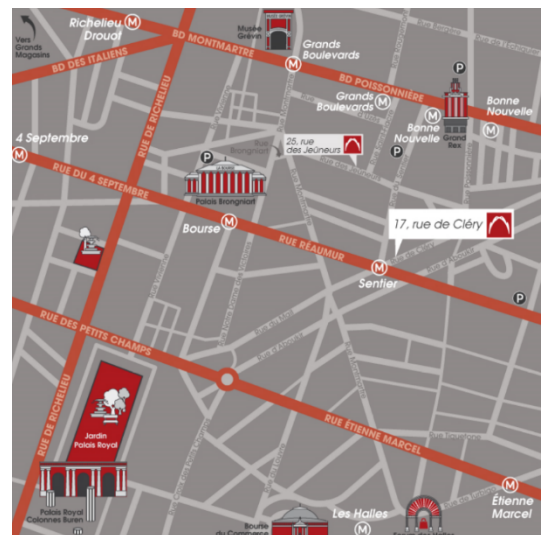

Training space FORMERET

Access plan

Espace La Rochefoucauld

11 rue de la Rochefoucauld - 75009 Paris
 Tél : 01 45 26 66 47

Subway :

L12 Trinité or Saint-Georges, L3, L12, L13 et L14 Saint-Lazare
 5 min from train station Saint-Lazare
 15 min from Gare de l'est and Gare du Nord

Espace Vinci

25 rue des Jeûneurs - 75002 Paris
 Tél : 01 42 46 79 77

Subway : L8 et L9 Grands Boulevards, L3 Sentier ou Bourse
 10 min from train station Saint-Lazare, Gare de l'Est and Gare du nord
 25 min from Gare Montparnasse and Gare de Lyon

Espace Cléry

17 rue de Cléry - 75002 Paris
 Tél : 01 53 40 89 50

Subway : L8 et L9 Bonne Nouvelle, L3 Sentier
 25 min from Montparnasse and Gare de Lyon
 10 min from train station Saint-Lazare, Gare de l'Est and Gare du Nord