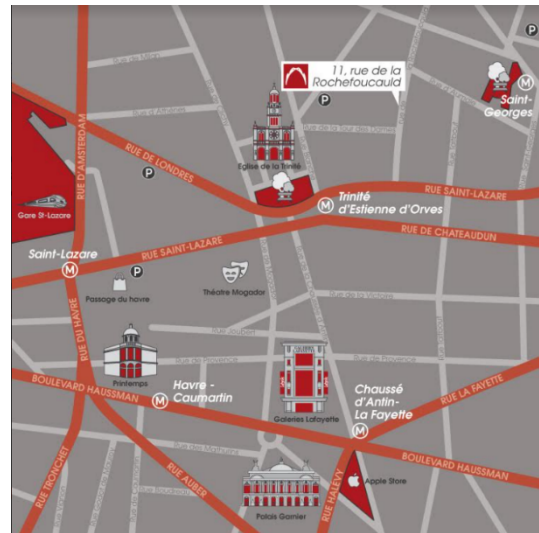

Training space FORMERET

Access plan

Espace La Rochefoucauld

11 rue de la Rochefoucauld - 75009 Paris
 Tél : 01 45 26 66 47

Subway :

L12 Trinité or Saint-Georges, L3, L12, L13 et L14 Saint-Lazare
 5 min from train station Saint-Lazare
 15 min from Gare de l'est and Gare du Nord

Espace Vinci

25 rue des Jeûneurs - 75002 Paris
 Tél : 01 42 46 79 77

Subway : L8 et L9 Grands Boulevards, L3 Sentier ou Bourse
 10 min from train station Saint-Lazare, Gare de l'Est and Gare du nord
 25 min from Gare Montparnasse and Gare de Lyon

Espace Cléry

17 rue de Cléry - 75002 Paris
 Tél : 01 53 40 89 50

Subway : L8 et L9 Bonne Nouvelle, L3 Sentier
 25 min from Montparnasse and Gare de Lyon
 10 min from train station Saint-Lazare, Gare de l'Est and Gare du Nord